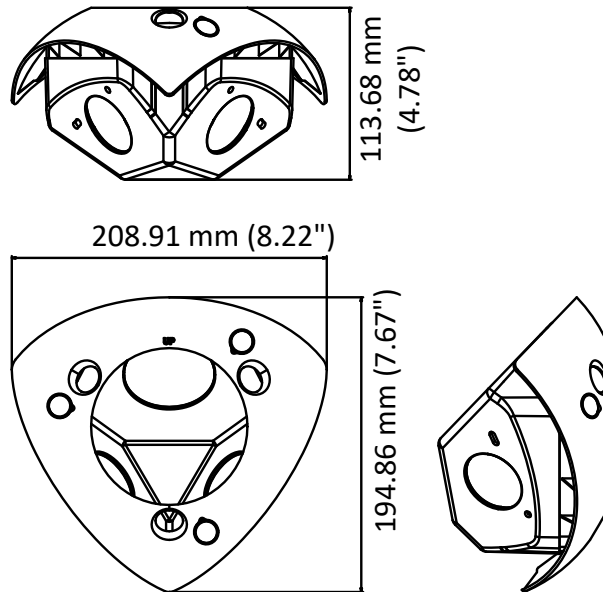

## DS-1274ZJ-DM25

Corner Mount for Dome Camera

### Dimension

### Parameter

Model	DS-1274ZJ-DM25
Parameters	Corner Mount for Dome Camera
Appearance	Hikvision White
Material	Aluminum Alloy & Plastic
Dimension	208.91 mm × 194.86 mm × 113.68 mm (8.22" × 7.67" × 4.78")
Weight	340 g (0.75 lb.)