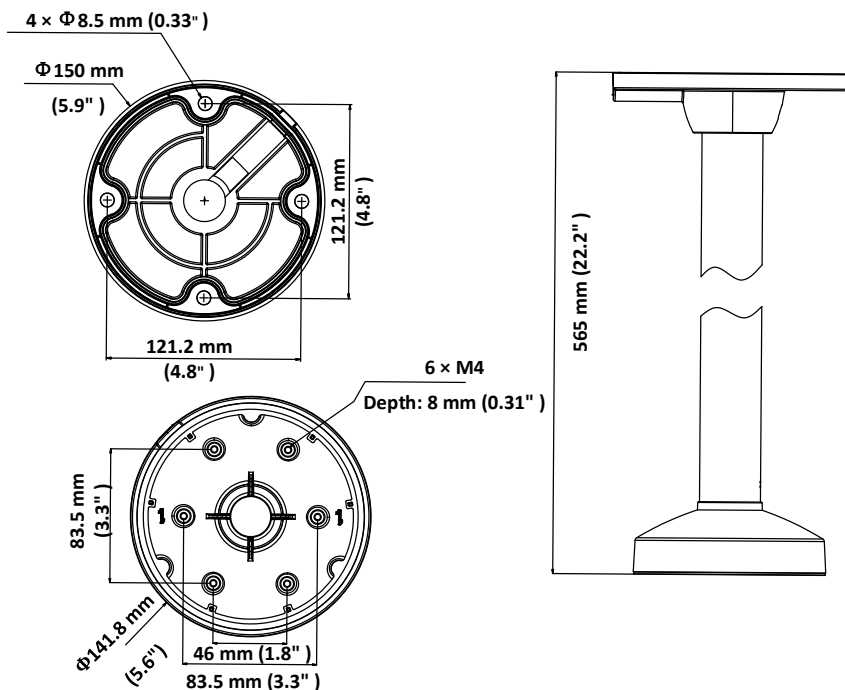

### Pendant Mounting Bracket for Dome Camera

#### Dimension

#### Parameter

Model	DS-1271ZJ-DM32
Parameters	Pendant Mounting Bracket for Dome Camera
Appearance	Hikvision White
Material	Aluminum Alloy
Dimension	Φ 141.8 mm × 565 mm (5.6" × 22.2")
Weight	650 g (1.4 lb.)